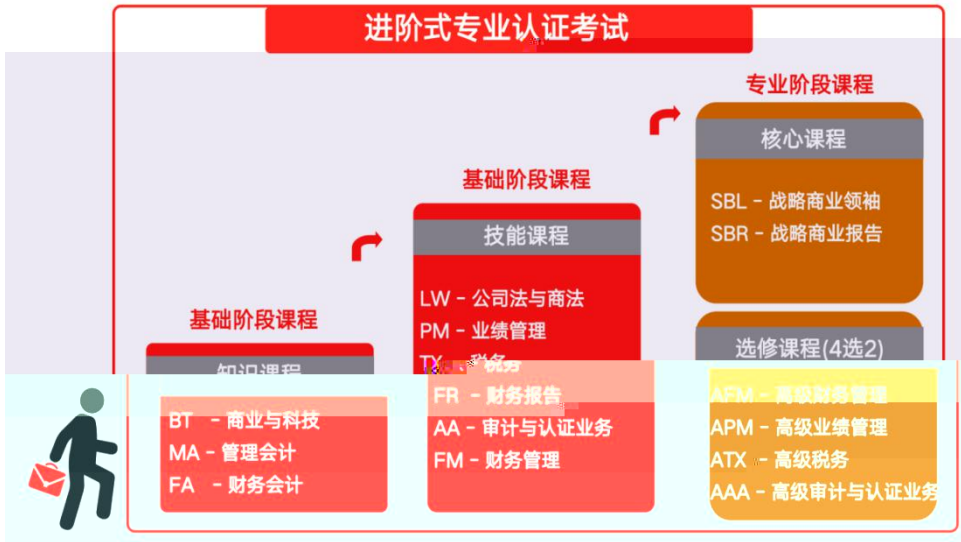

进阶式专业认证考试

英国伦敦大学硕士学位证书

ACCA 会员资格证书

▲ 案例分析指导

▼ 名企求职技巧指导

▲ 案例分析演练

▼ 模拟笔试

▲ EXCEL财务应用实践

▼ 模拟群面

▲ ERP沙盘模拟

▼ 模拟单面

ACCA实验班
实习就业
推荐企业

审计 / 咨询	大型国际国内名企
Deloitte	accenture
KPMG	Shell
MAZARS	GE
BDO	Bayer
风控 / 金融	BOSCH
citibank 花旗银行	DUPONT
HSBC	Johnson & Johnson
浦发银行	SIEMENS
招商银行	Merck
民生银行	ABB
中信银行	Alibaba Group
光大银行	IBM
上海银行	联想集团
建设银行	华为